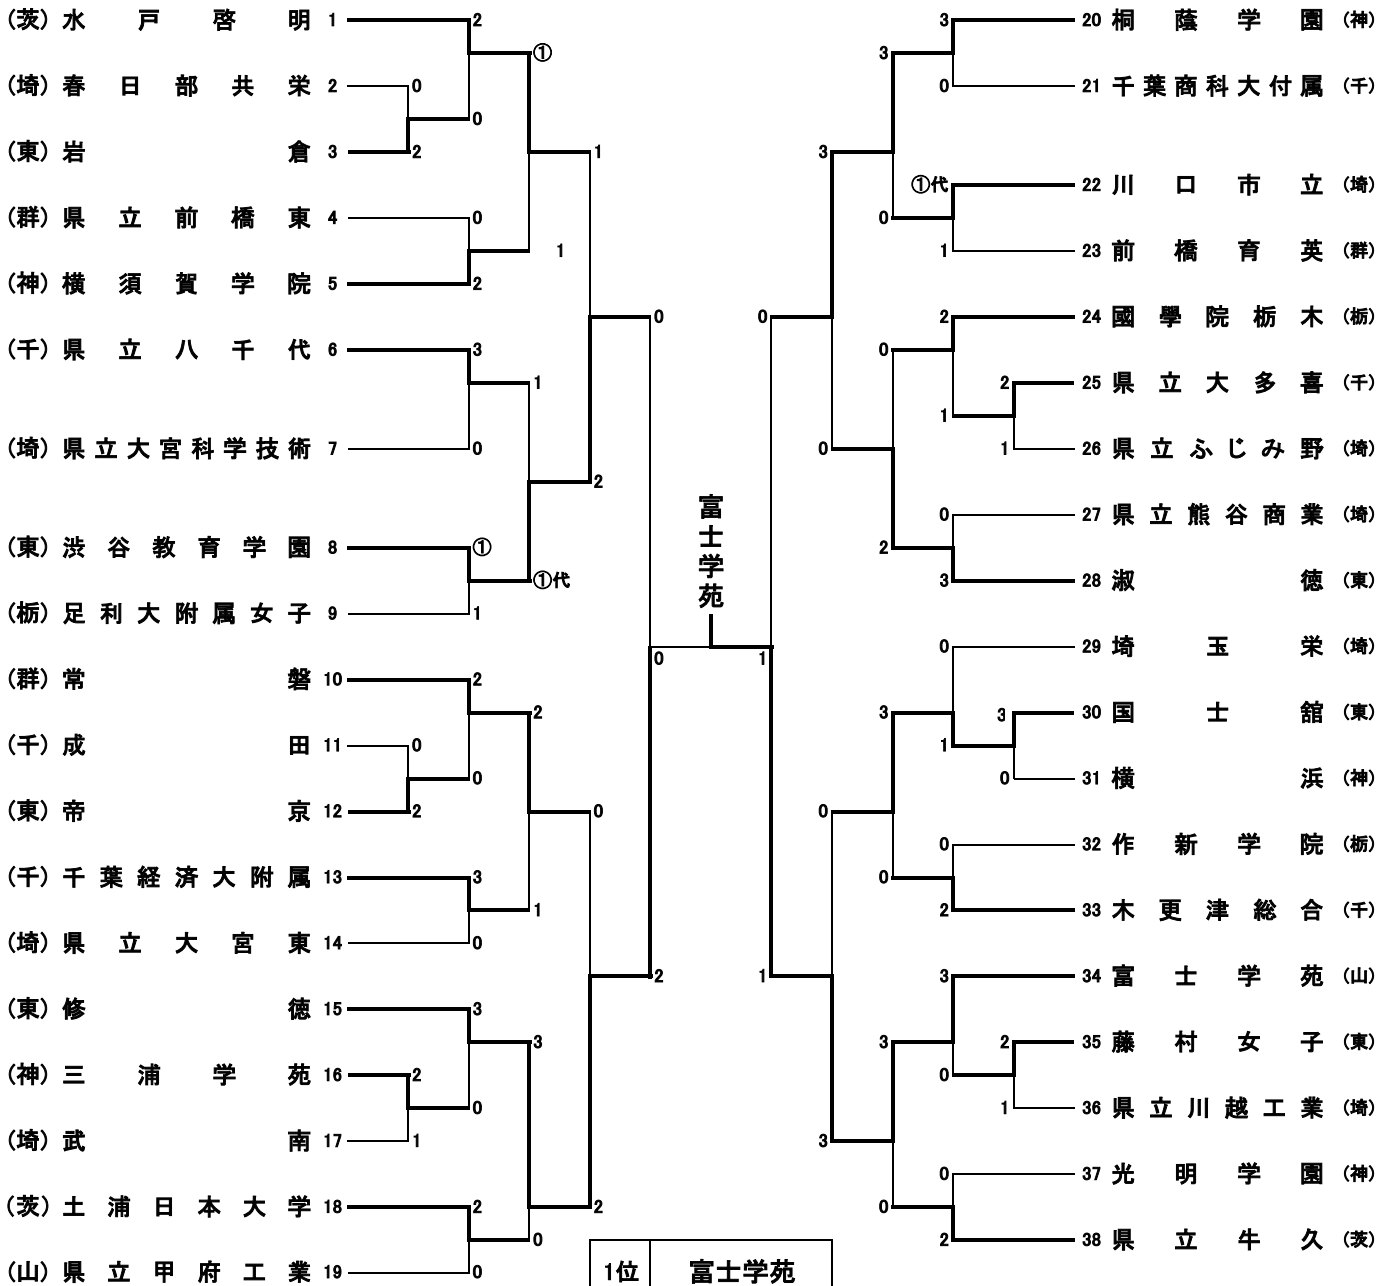

第74回関東高等学校柔道大会結果

女子団体試合

令和8年6月6日(土)・7日(日)
 リプロ武道館(埼玉県立武道館)

1位	富士学苑
2位	修徳
3位	渋谷教育学園
3位	桐蔭学園