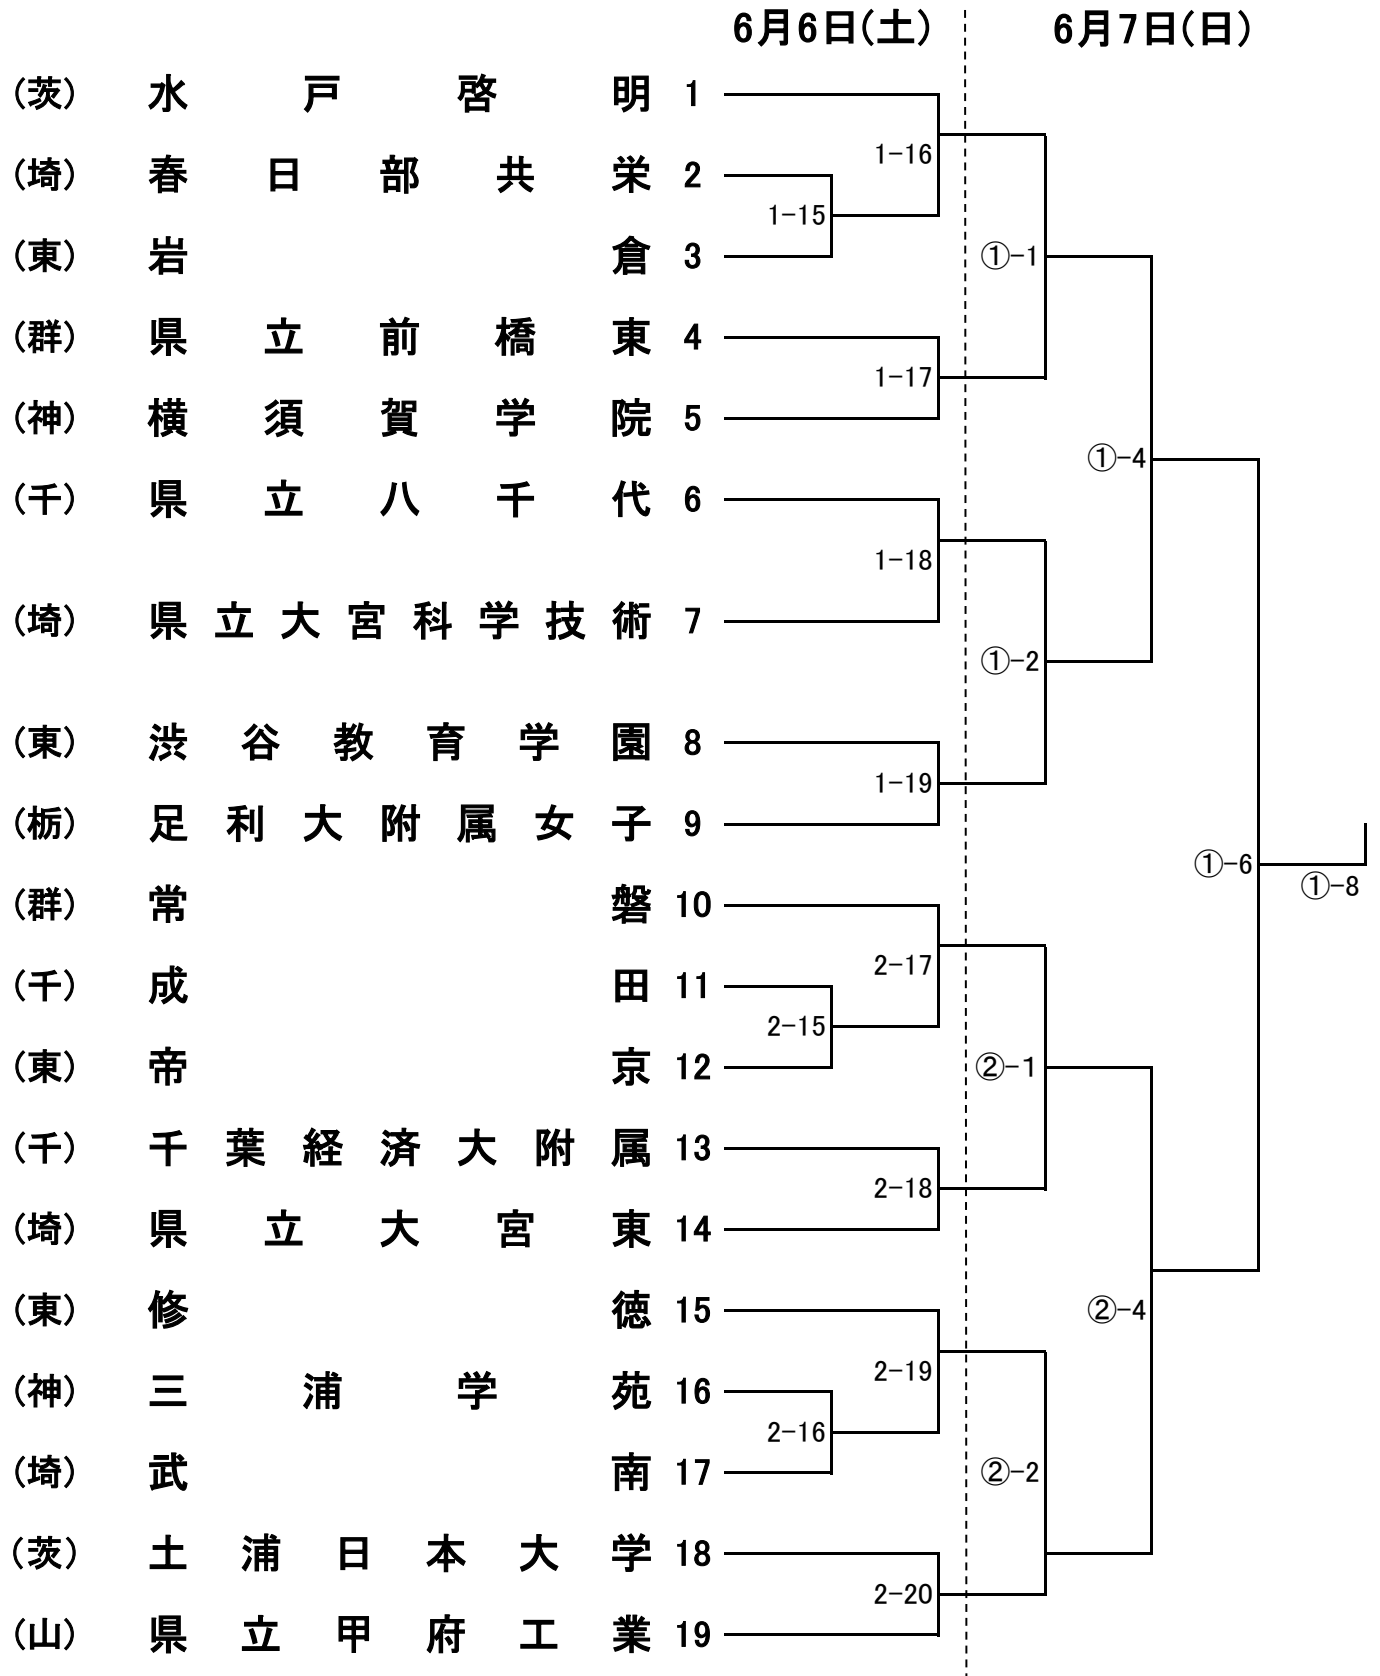

第74回関東高等学校柔道大会組合せ表

女子団体試合

6月7日(日)

6月6日(土)