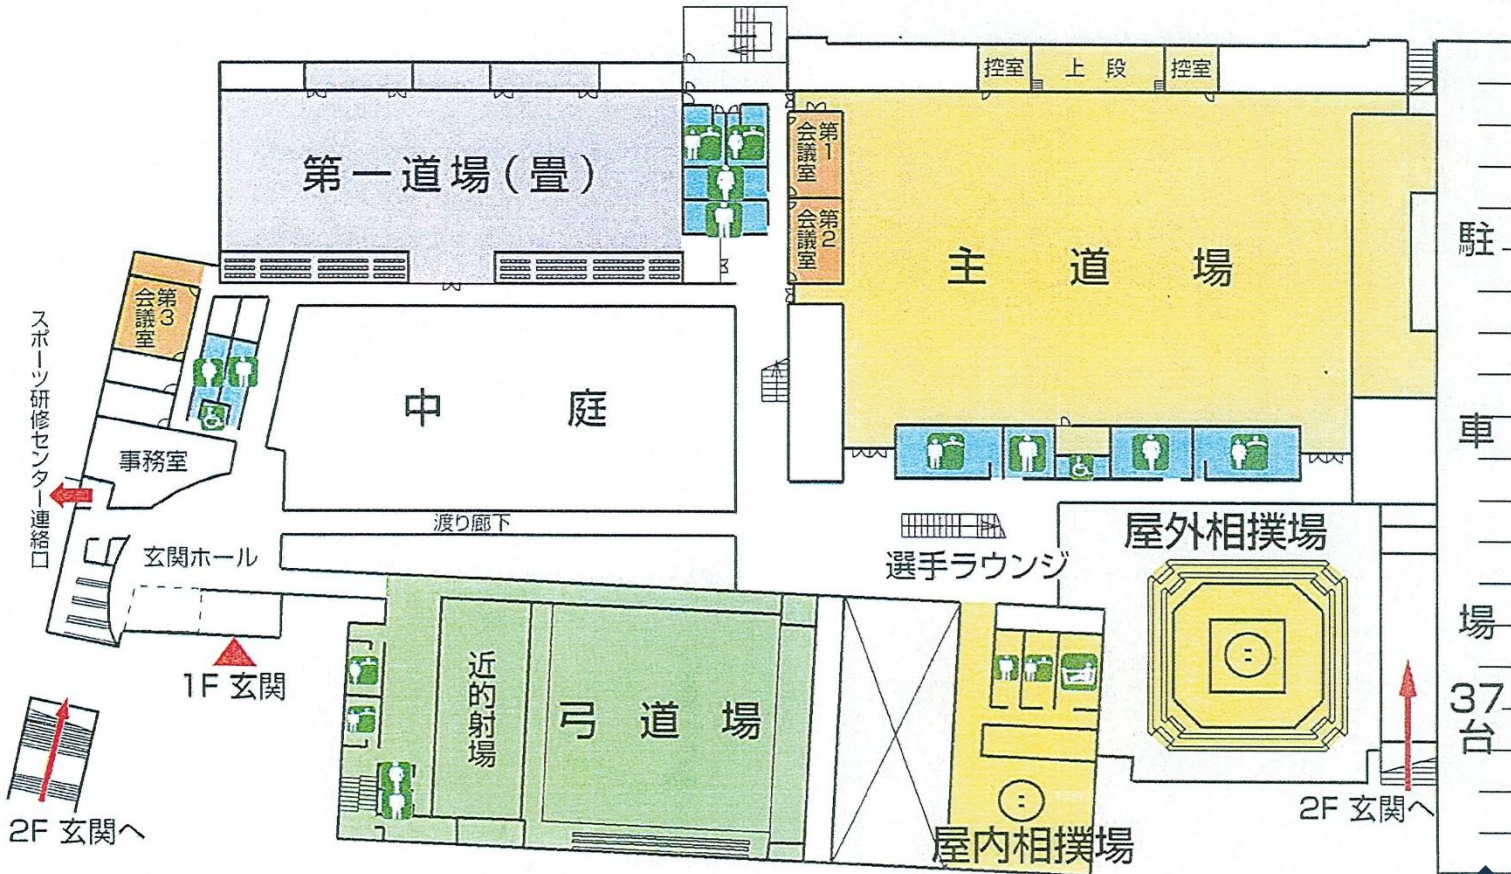

1F平面図

…男子トイレ

…男子更衣・シャワー室

…身体障害者用

…女子トイレ

…女子更衣・シャワー室

…浴室

アイスアリーナ

信号

- ・バス、マイクロバスは、公園駐車場の一番奥から駐車してください。
- ・武道館脇の駐車場（37台分）は駐車券が無いと駐車できません。
- ・アイスアリーナ駐車場には、駐車しないでください。

駐車券のある方のみ

バス、マイクロバスは一番奥に駐車